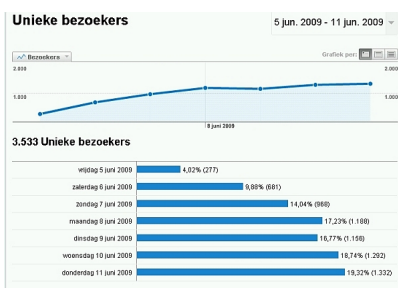

De wk website wordt goed bezocht, voor de live beelden van de Gemeente Twenterand moest zelfs een 2e server worden bijgeschakeld. De statistieken voor de website worden bijgehouden door Google, die dit als gratis dienst levert.

De wk site heeft vanaf 5 tot 11 juni 3533 unieke bezoekers ontvangen zoals blijkt uit het volgende plaatje:

Topdagen waren woensdag en donderdag met ongeveer 1300 dammers.

Het totaal aantal bezoeken loopt tegen de 13.000.

De meeste bezoeken komen uit Nederland, met op afstand Frankrijk als 2e.

De gemiddelde tijd op de website van 5 minuten lijkt wat kort, vanwege de live wedstrijd zou je verwachten dat dit langer zou zijn. Dit komt omdat de pagina voor de live wedstrijd in werkelijkheid niet op de wkdammen2009.nl website staat maar op een andere server.

3.533 mensen hebben deze site bezocht

- 12.791 Bezoeken
- 3.533 Unieke bezoekers
- 53.023 Pagina'sweergaves
- 4,15 Gemiddelde pagina'sweergaves
- 00:05:22 Tijd op site
- 16,82% Wijgeringspercentage
- 23,49% Nieuwe bezoeken