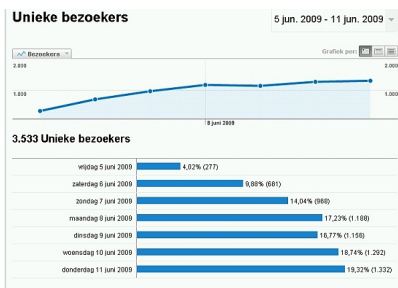

There are no translations available.

De wk website wordt goed bezocht, voor de live beelden van de Gemeente Twenterand moest zelfs een 2e server worden bijgeschakeld. De statistieken voor de website worden bijgehouden door Google, die dit als gratis dienst levert.

De wk site heeft vanaf 5 tot 11 juni 3533 unieke bezoekers ontvangen zoals blijkt uit het volgende plaatje:

Topdagen waren woensdag en donderdag met ongeveer 1300 dammers.

Het totaal aantal bezoeken loopt tegen de 13.000.

De meeste bezoeken komen uit Nederland, met op afstand Frankrijk als 2e.

De gemiddelde tijd op de website van 5 minuten lijkt wat kort, vanwege de live wedstrijd zou je verwachten dat dit langer zou zijn. Dit komt omdat de pagina voor de live wedstrijd in werkelijkheid niet op de wkdammen2009.nl website staat maar op een andere server.

3.533 mensen hebben deze site bezocht

- 12.791 Bezoeken
- 3.533 Unieke bezoekers
- 53.023 Pagina'sweergaves
- 4,15 Gemiddelde pagina'sweergaves
- 00:05:22 Tijd op site
- 16,82% Weigeringspercentage
- 23,49% Nieuwe bezoeken