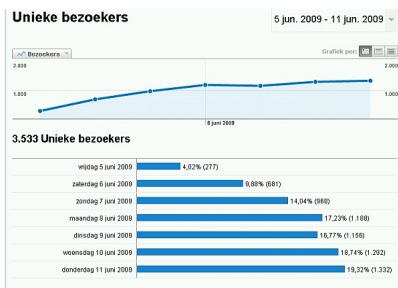

There are no translations available.

De wk website wordt goed bezocht, voor de live beelden van de Gemeente Twenterand moest zelfs een 2e server worden bijgeschakeld. De statistieken voor de website worden bijgehouden door Google, die dit als gratis dienst levert.

De wk site heeft vanaf 5 tot 11 juni 3533 unieke bezoekers ontvangen zoals blijkt uit het volgende plaatje:

Topdagen waren woensdag en donderdag met ongeveer 1300 dammers.

Het totaal aantal bezoeken loopt tegen de 13.000.

De meeste bezoeken komen uit Nederland, met op afstand Frankrijk als 2e.

De gemiddelde tijd op de website van 5 minuten lijkt wat kort, vanwege de live wedstrijd zou je verwachten dat dit langer zou zijn. Dit komt omdat de pagina voor de live wedstrijd in werkelijkheid niet op de wkdammen2009.nl website staat maar op een andere server.

3.533 mensen hebben deze site bezocht

- 12.791** Bezoeken
- 3.533** Unieke bezoekers
- 53.023** Pagina'sweergaves
- 4,15** Gemiddelde pagina'sweergaves
- 00:05:22** Tijd op site
- 16,82%** Weigeringspercentage
- 23,49%** Nieuwe bezoeken